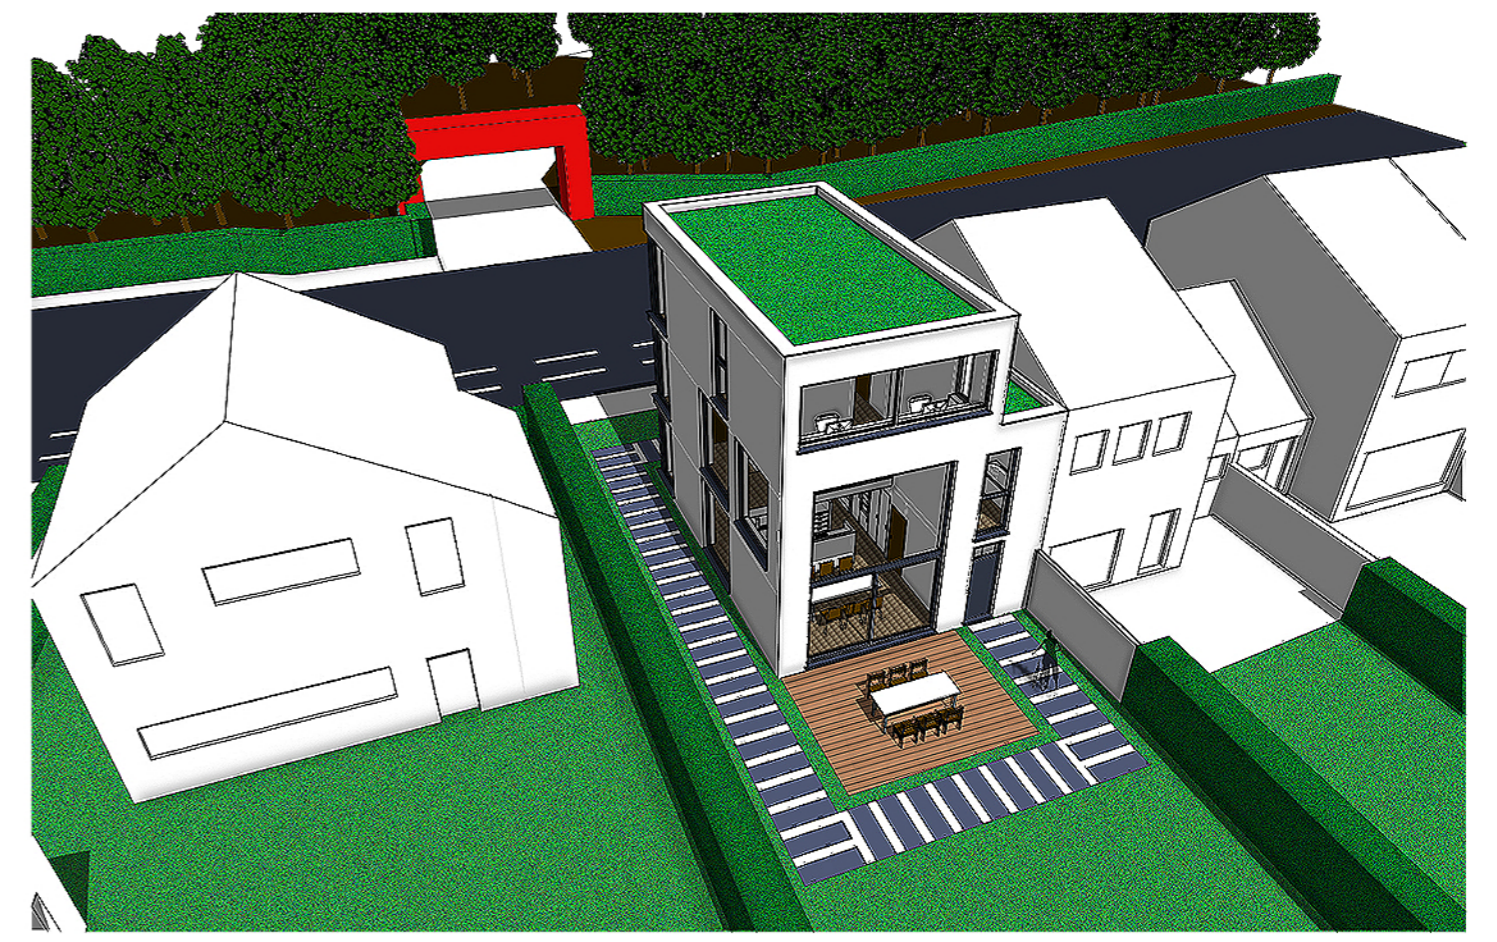

Doorsnede-interieurperspectief

Vogelperspectief met zicht op tuin en 'Park de Rode Poort

Voorgevel uit archicad

Rechterzijgevel uit archicad

Achtergevel uit archicad

Grondplan uit archicad

1e Verdiep uit archicad

2e Verdiep uit archicad

Standaardperspectief voorgevel (ooghoogte)

Interieurperspectief met zicht op de eetkamer, keuken en leefruimte