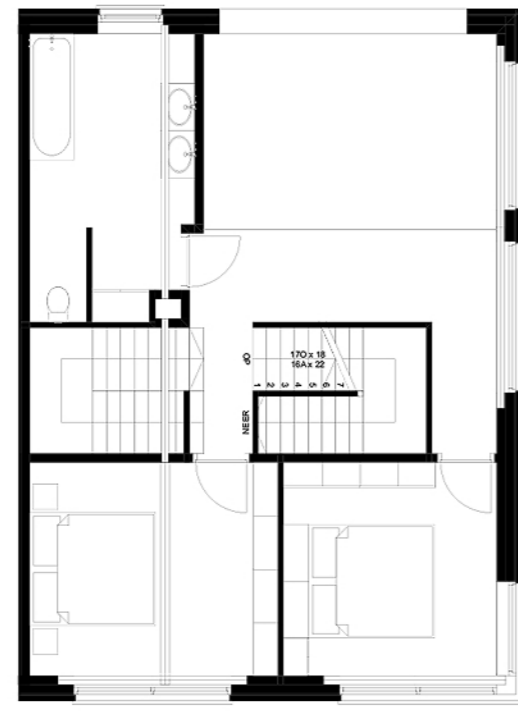

Doorsnede-interieurperspectief

Vogelperspectief met zicht op tuin en 'Park de Rode Poort

Voorgevel uit archicad

Rechterzijgevel uit archicad

Achtergevel uit archicad

Grondplan uit archicad

1e Verdiep uit archicad

2e Verdiep uit archicad

Standaardperspectief voorgevel (ooghoogte)

Interieurperspectief met zicht op de eetkamer, keuken en leefruimte