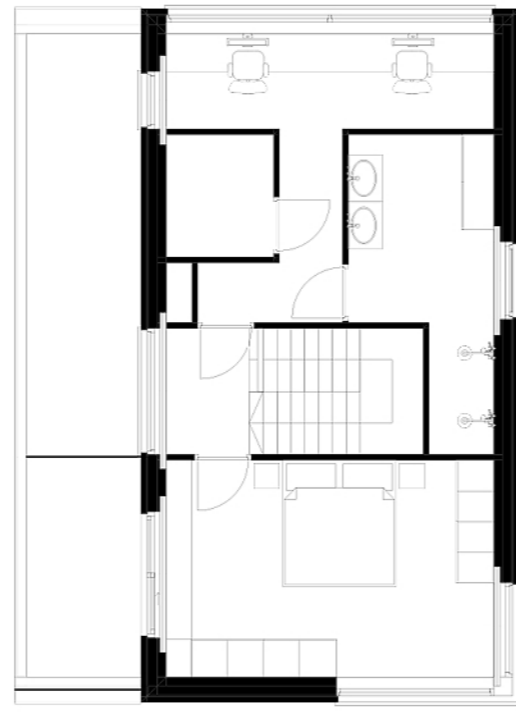

Doorsnede-interieurperspectief

Vogelperspectief met zicht op tuin en 'Park de Rode Poort

Voorgevel uit archicad

Rechterzijgevel uit archicad

Achtergevel uit archicad

Grondplan uit archicad

1e Verdiep uit archicad

2e Verdiep uit archicad

Standaardperspectief voorgevel (ooghoogte)

Interieurperspectief met zicht op de eetkamer, keuken en leefruimte