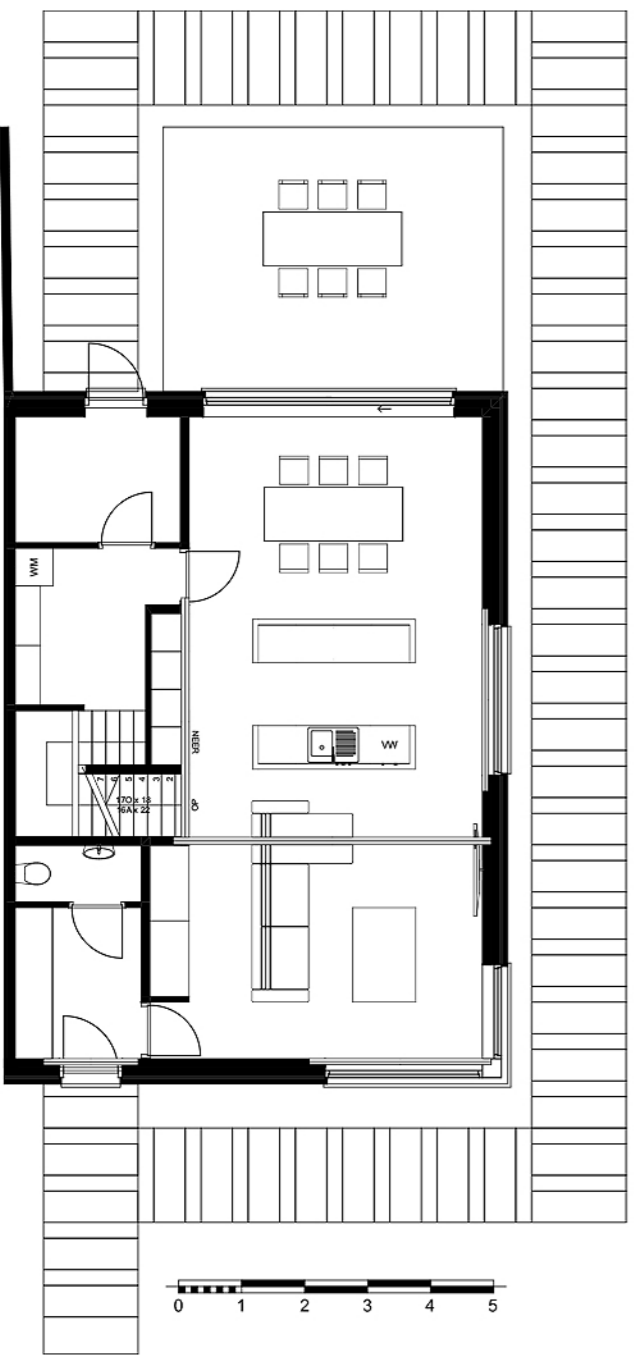

Doorsnede-interieurperspectief

Vogelperspectief met zicht op tuin en 'Park de Rode Poort

Voorgevel uit archicad

Rechterzijgevel uit archicad

Achtergevel uit archicad

Grondplan uit archicad

1e Verdiep uit archicad

2e Verdiep uit archicad

Standaardperspectief voorgevel (ooghoogte)

Interieurperspectief met zicht op de eetkamer, keuken en leefruimte