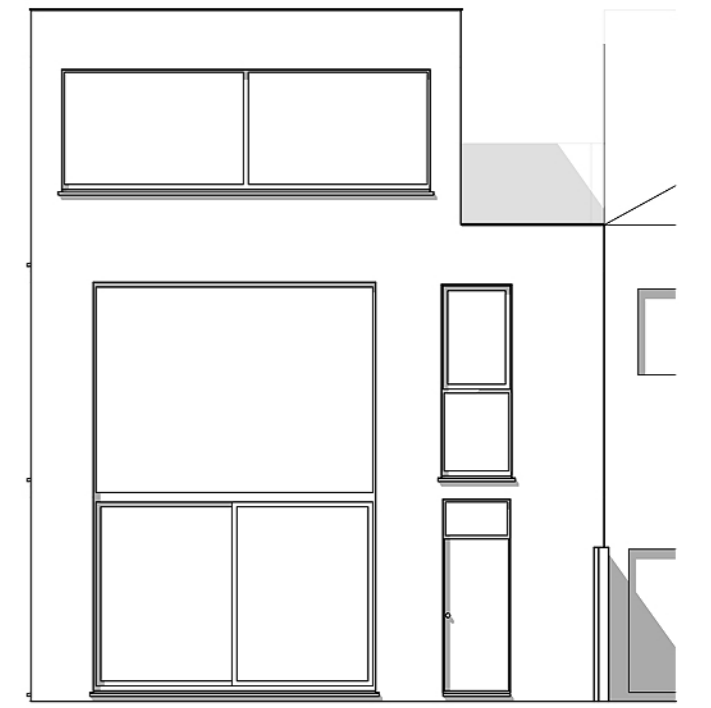

Doorsnede-interieurperspectief

Vogelperspectief met zicht op tuin en 'Park de Rode Poort

Voorgevel uit archicad

Rechterzijgevel uit archicad

Achtergevel uit archicad

Grondplan uit archicad

1e Verdiep uit archicad

2e Verdiep uit archicad

Standaardperspectief voorgevel (ooghoogte)

Interieurperspectief met zicht op de eetkamer, keuken en leefruimte