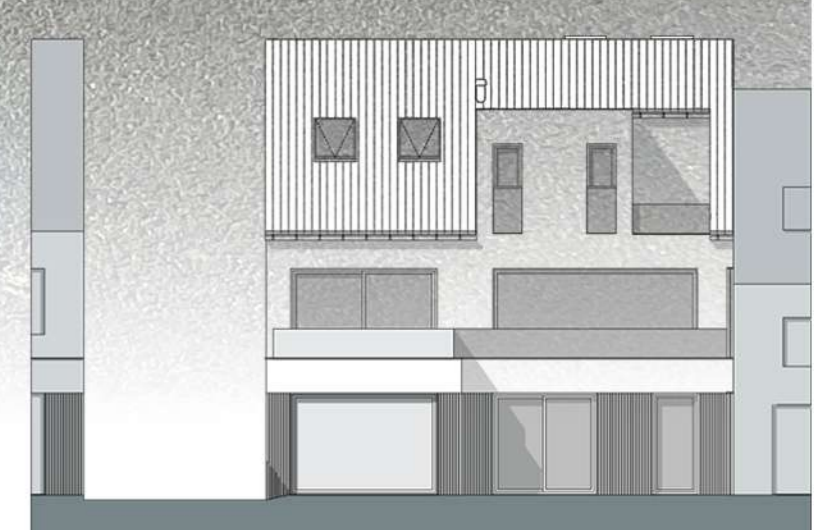

Voorgevel op ooghoogte (Photoshop)

Gelijkvloers

1e verdieping

2e verdieping

Voorgevel (Oostnoordoostgevel)

Zijgevel (Noordnoordwestgevel)

Achtergevel (Westzuidwestgevel)

'T SPOOR

Spoorwegstraat 296-304
8200 Brugge

Vogelperspectief (Photoshop)

Verkoopsplan gelijkvloers, MV app.(Photoshop)

DEGRUYTER
EMILE

Visualiseren 3
2022-2023

Lectoren:

- P.J. Scherpereel
- M. Deconinck

Interieurbeeld van het 1e verdiep, Duplex-appartement voor een gezin (3DS MAX)