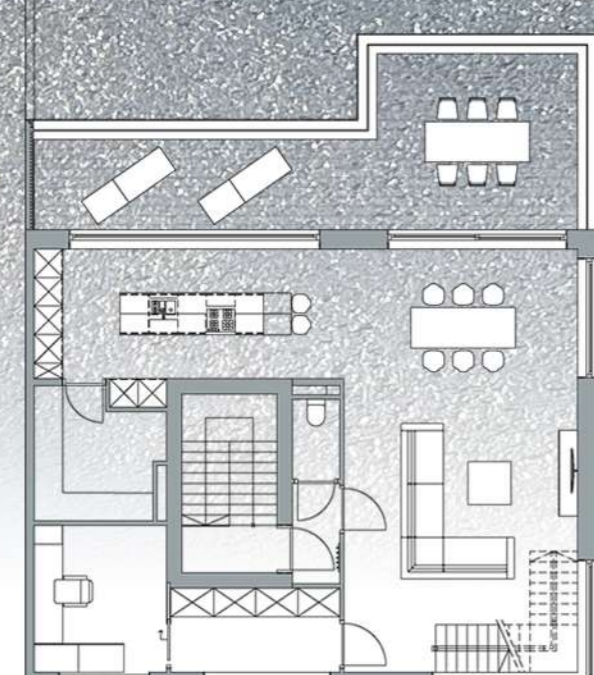

Voorgevel op ooghoogte (Photoshop)

Gelijkvloers

1e verdieping

2e verdieping

Voorgevel (Oostnoordoostgevel)

Zijgevel (Noordnoordwestgevel)

Achtergevel (Westzuidwestgevel)

'T SPOOR

Spoorwegstraat 296-304
8200 Brugge

Vogelperspectief (Photoshop)

Verkoopsplan gelijkvloers, MV app.(Photoshop)

DEGRUYTER
EMILE

Visualiseren 3
2022-2023

Lectoren:

- P.J. Scherpereel
- M. Deconinck

Interieurbeeld van het 1e verdiep, Duplex-appartement voor een gezin (3DS MAX)