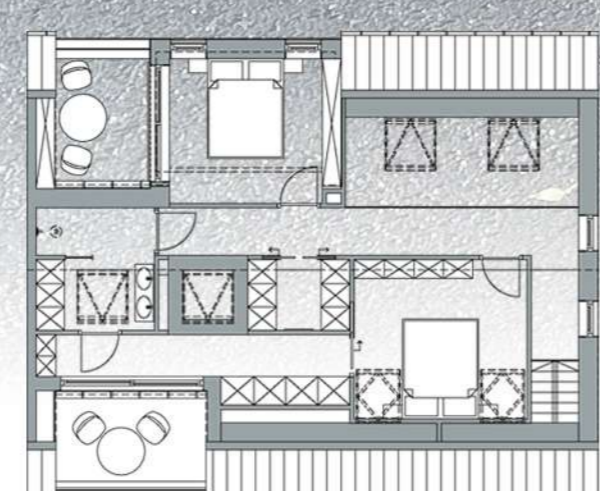

Voorgevel op ooghoogte (Photoshop)

Gelijkvloers

1e verdieping

2e verdieping

Voorgevel (Oostnoordoostgevel)

Zijgevel (Noordnoordwestgevel)

Achtergevel (Westzuidwestgevel)

'T SPOOR

Spoorwegstraat 296-304
8200 Brugge

Vogelperspectief (Photoshop)

Verkoopsplan gelijkvloers, MV app.(Photoshop)

DEGRUYTER
EMILE

Visualiseren 3
2022-2023

Lectoren:

- P.J. Scherpereel
- M. Deconinck

Interieurbeeld van het 1e verdiep, Duplex-appartement voor een gezin (3DS MAX)

Inplantingsplan (Photoshop)