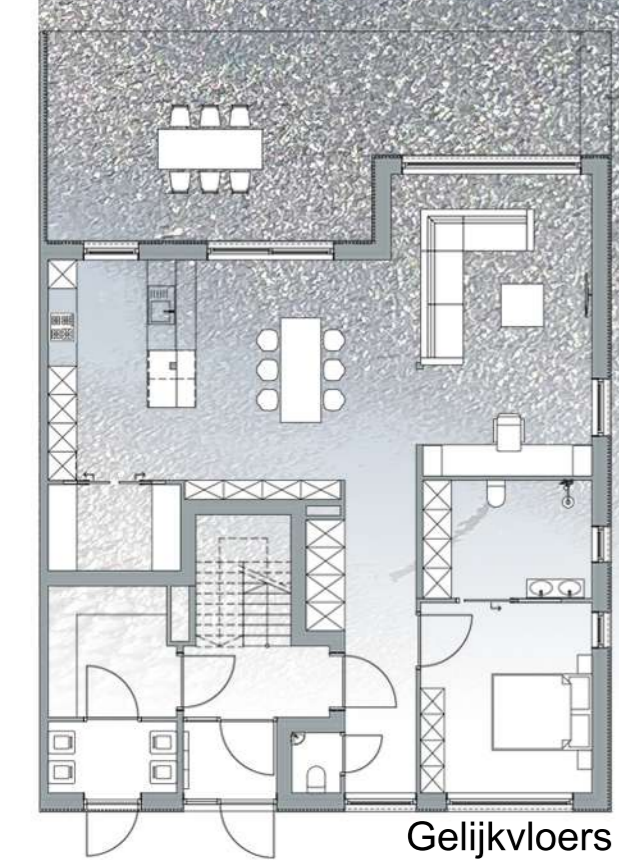

Voorgevel op ooghoogte (Photoshop)

Gelijkvloers

1e verdieping

2e verdieping

Voorgevel (Oostnoordoostgevel)

Zijgevel (Noordnoordwestgevel)

Achtergevel (Westzuidwestgevel)

'T SPOOR

Spoorwegstraat 296-304
8200 Brugge

Vogelperspectief (Photoshop)

Verkoopsplan gelijkvloers, MV app.(Photoshop)

DEGRUYTER
EMILE

Visualiseren 3
2022-2023

Lectoren:

- P.J. Scherpereel
- M. Deconinck

Interieurbeeld van het 1e verdiep, Duplex-appartement voor een gezin (3DS MAX)